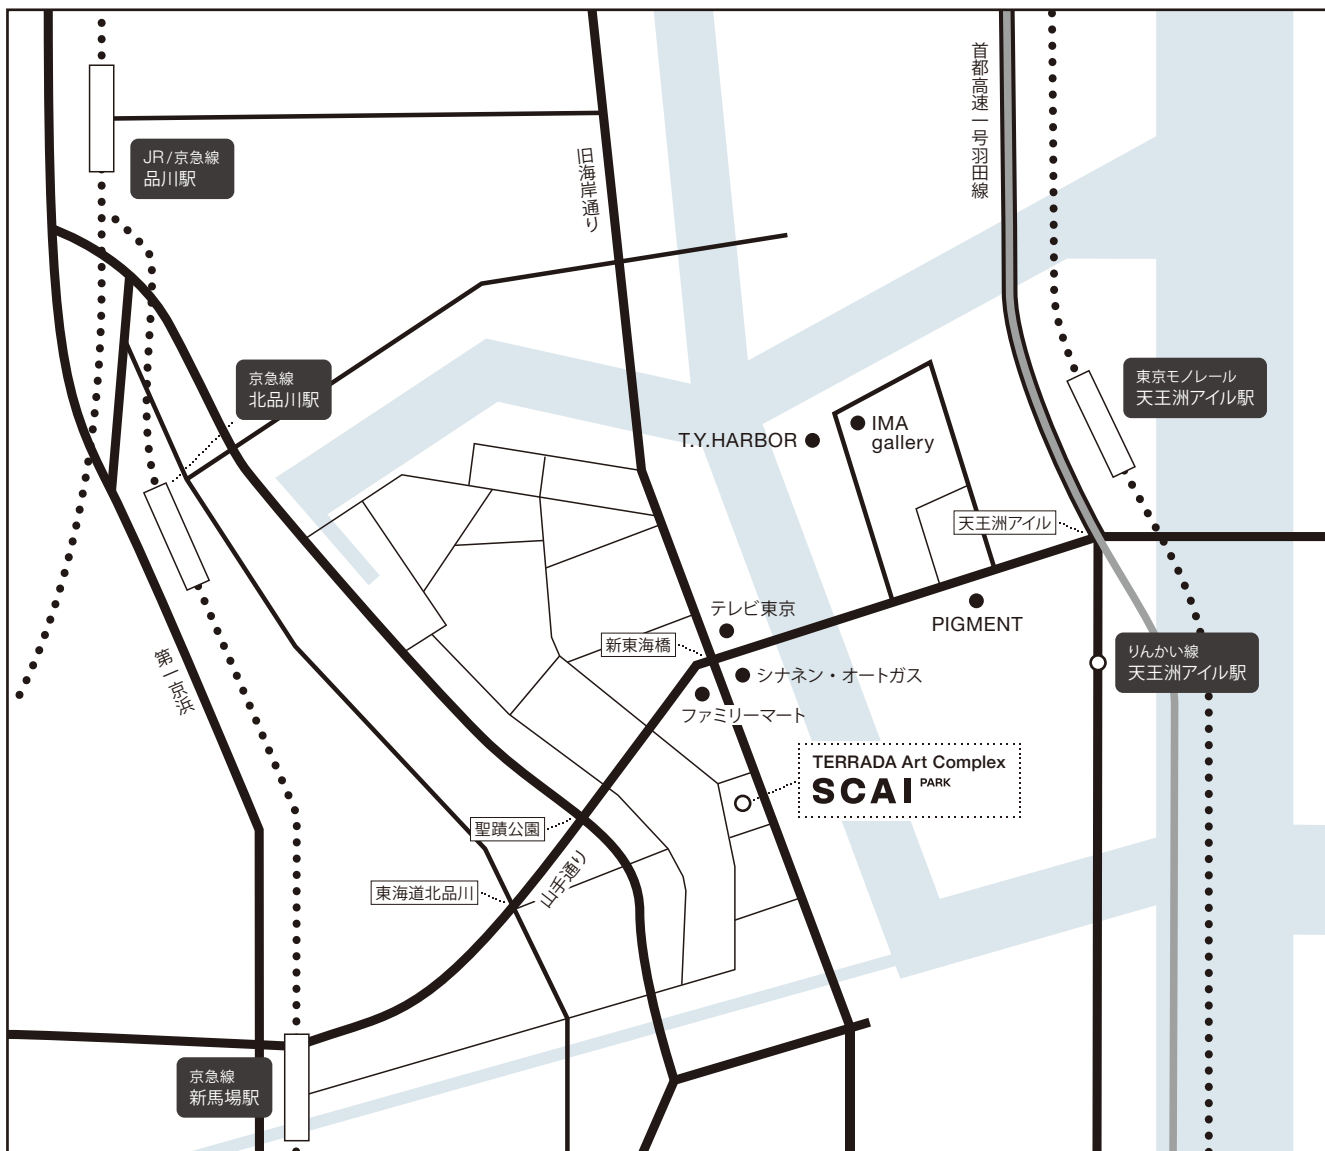

SCAI PARK

1-33-10 Higashi Shinagawa, Shinagawa-ku, Tokyo 140-0002 Japan
〒140-0002 東京都品川区東品川 1-33-10
TERRADA Art Complex 5F
Tel: 03-3821-1144 (SCAI THE BATHHOUSE)
Mail: park@scaithebathhouse.com

営業時間：
11:00 - 18:00 (火・水・木・土)
11:00 - 20:00 (金)
日・月・祝日休廊

アクセス：

【電車】

- ・京急本線「新馬場駅」北口より徒歩 7 分
- ・りんかい線「天王洲アイル駅」B 出口より徒歩 8 分
- ・東京モノレール「天王洲アイル駅」南口より徒歩 10 分
- ・JR「品川駅」港南口より徒歩 20 分

【都営バス】

- ・品川駅港南口より：品 91・98「天王洲橋」下車 徒歩 3 分
- ・品川駅高輪口より：品 93「天王洲橋」下車 徒歩 3 分
- ・渋谷駅より：渋 41「新馬場駅前」下車 徒歩 8 分

【タクシー】

- ・渋谷方面より山手通りを品川埠頭方面へ。新東海橋信号を右折海岸通り沿い右手（品川駅港南口からワンメーター）