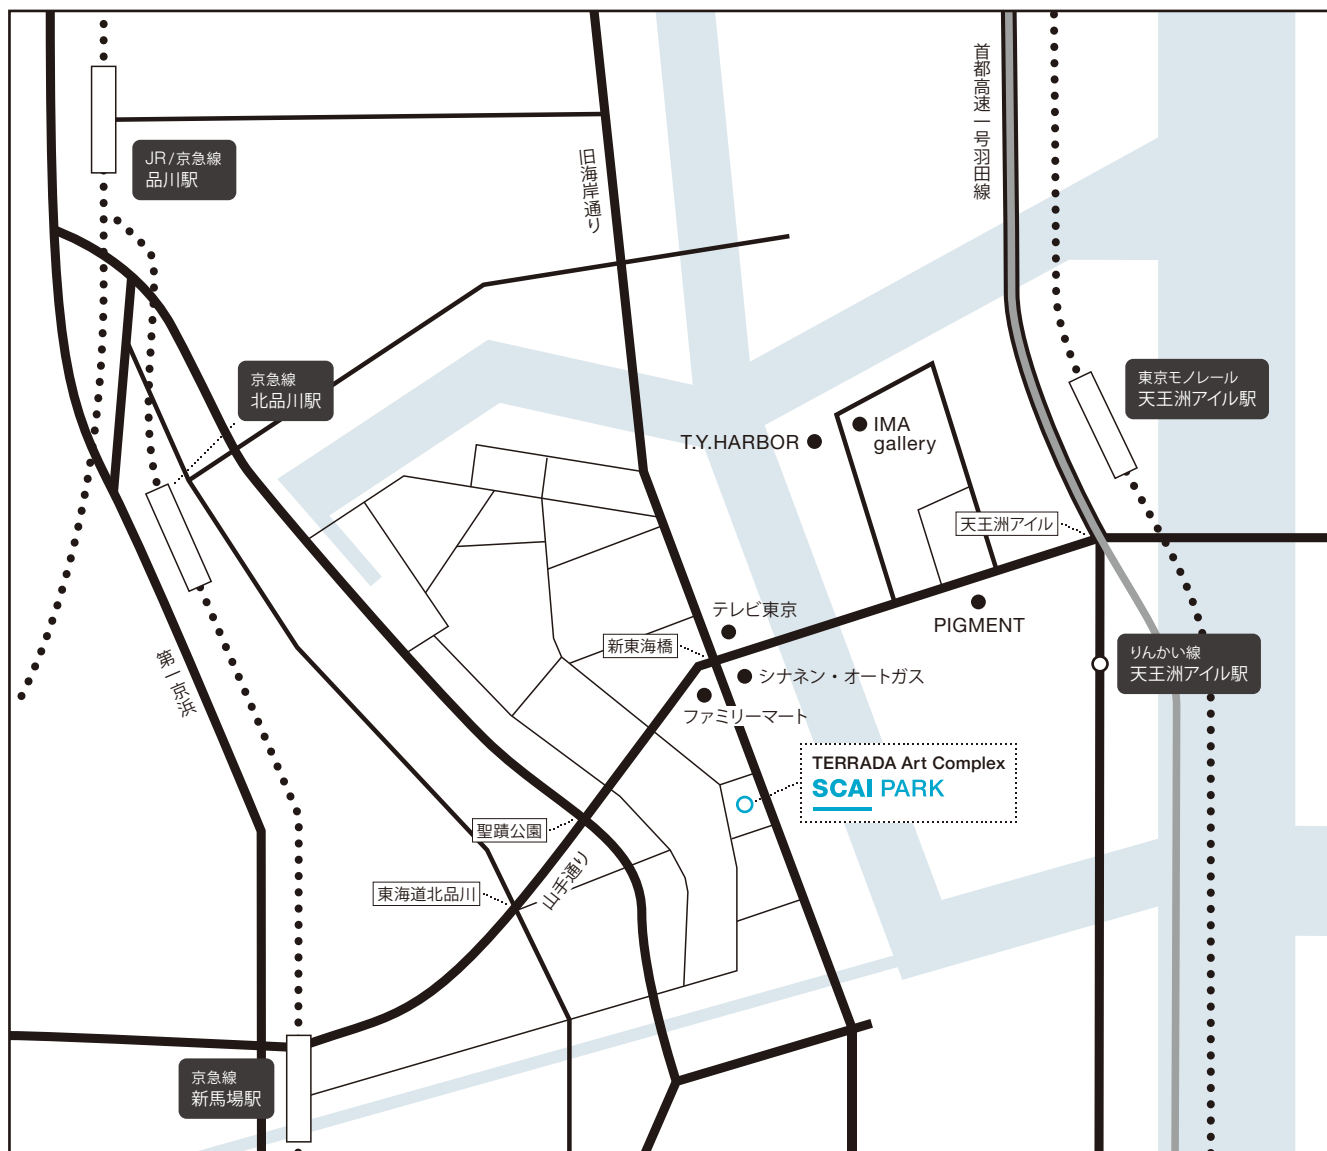

SCAI PARK

1-33-10 Higashi Shinagawa, Shinagawa-ku, Tokyo 140-0002 Japan
〒140-0002 東京都品川区東品川1-33-10
TERRADA Art Complex 5F
Tel: 03-3821-1144 (SCAI THE BATHHOUSE)
Mail: park@scaithebathhouse.com

営業時間：
11:00 - 18:00 (火/水/木/土)
11:00 - 20:00 (金)
日・月・祝日休廊

アクセス：

【電車】

- ・京急本線「新馬場駅」北口より徒歩7分
- ・りんかい線「天王洲アイル駅」B出口より徒歩8分
- ・東京モノレール「天王洲アイル駅」南口より徒歩10分
- ・JR「品川駅」港南口より徒歩20分

【都営バス】

- ・品川駅港南口より：品91・98「天王洲橋」下車 徒歩3分
- ・品川駅高輪口より：品93「天王洲橋」下車 徒歩3分
- ・渋谷駅より：渋41「新馬場駅前」下車 徒歩8分

【タクシー】

- ・渋谷方面より山手通りを品川埠頭方面へ。新東海橋信号を右折海岸通り沿い右手（品川駅港南口からワンメーター）