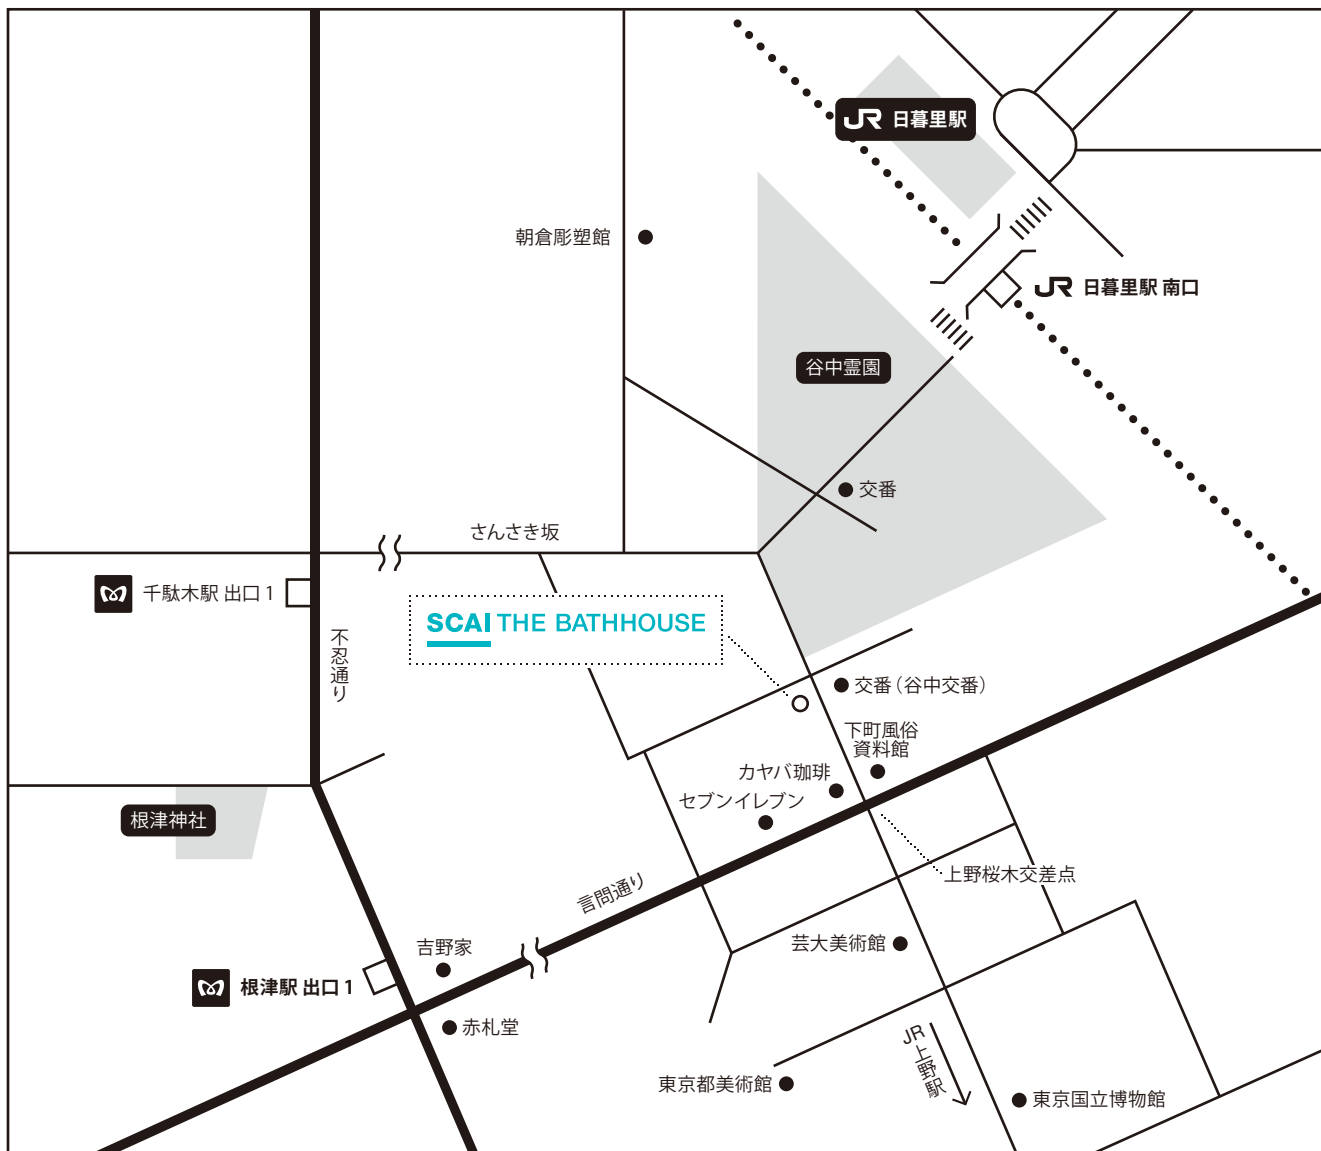

SCAI THE BATHHOUSE

Kashiwayu-Ato, 6-1-23 Yanaka, Taito-ku, Tokyo 110-0001 Japan
〒110-0001 東京都台東区谷中 6-1-23 柏湯跡
Tel: 03-3821-1144 Fax: 03-3821-3553
Mail: info@scaithebathhouse.com

開廊時間：
12:00 - 18:00 日・月・祝日 休廊
※展示替えの間は休廊

アクセス：

【JR 日暮里駅から】

JR 日暮里駅南口を出て左へ。
突き当たりを左、階段を上る。
道なりにまっすぐ進み、谷中霊園の並木道を通り抜ける。
突き当たりの信号を左に進み、その次の信号（谷中交番）の右手がギャラリー。

【東京メトロ千代田線 根津駅から】

根津駅1番出口を出て、交差点を渡る。
吉野屋とスーパー赤札堂の間（言問通り）をまっすぐ進む。
デニーズやセブンイレブンを過ぎ、「上野桜木」の信号（根津駅から4つめ）を左へ。
ひとつめの信号の左手がギャラリー。