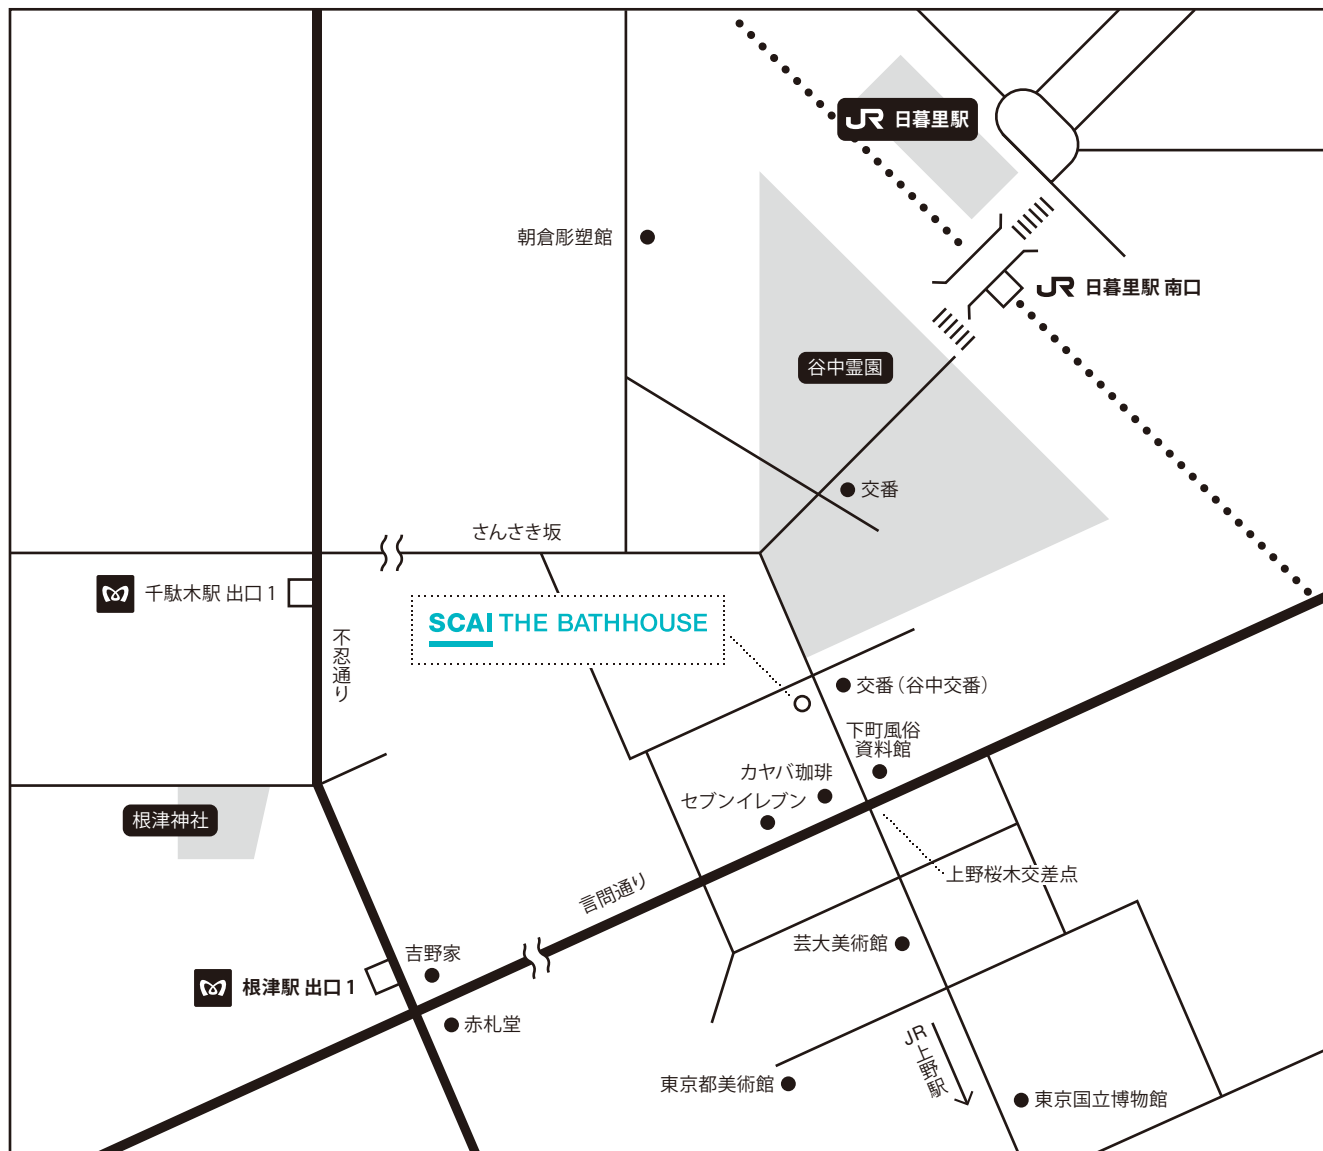

SCAI THE BATHHOUSE

Kashiwayu-Ato, 6-1-23 Yanaka, Taito-ku, Tokyo 110-0001 Japan
〒110-0001 東京都台東区谷中 6-1-23 柏湯跡
Tel: 03-3821-1144 Fax: 03-3821-3553
Mail: info@scaithebathhouse.com

開廊時間：
12:00 - 18:00 日・月・祝日 休廊
※展示替えの間は休廊

アクセス：

【JR 日暮里駅から】

JR 日暮里駅南口を出て左へ。
突き当たりを左、階段を上る。
道なりにまっすぐ進み、谷中霊園の並木道を通り抜ける。
突き当たりの信号を左に進み、その次の信号（谷中交番）の右手がギャラリー。

【東京メトロ千代田線 根津駅から】

根津駅1番出口を出て、交差点を渡る。
吉野屋とスーパー赤札堂の間（言問通り）をまっすぐ進む。
デニーズやセブンイレブンを過ぎ、「上野桜木」の信号（根津駅から4つめ）を左へ。
ひとつめの信号の左手がギャラリー。